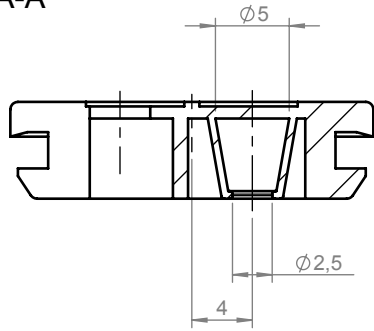

A-A

icotek GmbH
07175 92380-0

Zeichnungsvermerke
Maßstab: 2:1
Werkstoff:

Benennung
KEL - QTE 20 / 4

Zeichnungsnummer

Version

Artikelnummer

43414