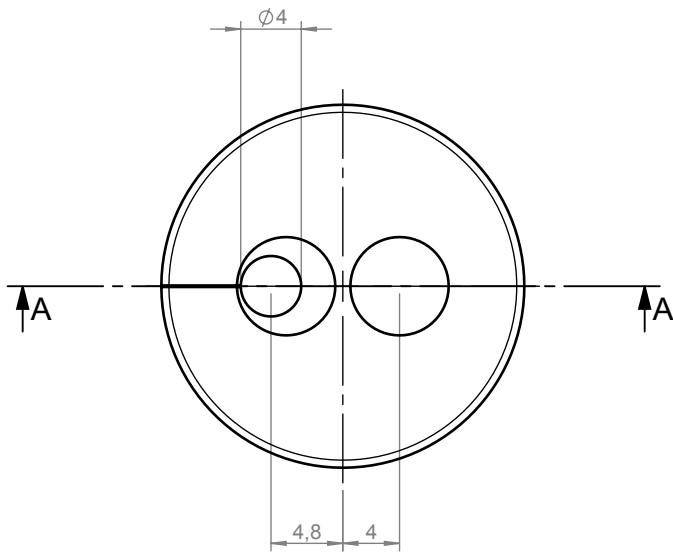

A-A

icotek GmbH
07175 92380-0

Zeichnungsvermerke
Maßstab: 2:1
Werkstoff:

Benennung
KEL - QTE 20 / 4

Zeichnungsnummer

Version

Artikelnummer

43414