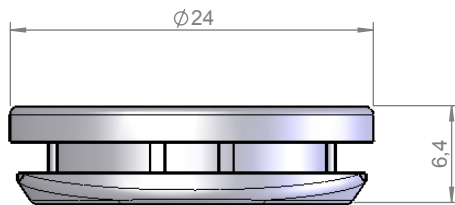

A-A

icotek GmbH
07175 92380-0

Zeichnungsvermerke
Maßstab: 2:1
Werkstoff:

Benennung
KEL - QTE 20 / 4

Zeichnungsnummer

Version

Artikelnummer

43414