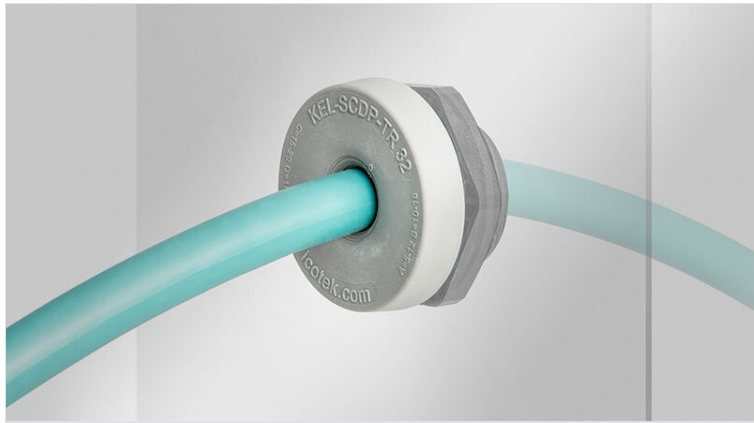

KEL-SCDP-TR

M25-M63, 52 mm / IP65

KEL-SCDP-TR 100% IP65, ECOLAB certified, UV ISO 4892-2A, RoHS compliant, REACH compliant, Made in Germany

KEL-SCDP-TR (M25 - M63) 52 mm

IP54

IP55

IP64

IP65

ECOLAB certified

UV ISO 4892-2A

RoHS compliant

REACH COMPLIANT

Made in Germany

IP (EN 60529)	IP54, IP55, IP64, IP65
	52 mm
	-40 C° to 100 C°
	100%, 100%
	52 mm

IP54, IP55, IP64, IP65

- 가이드 (IP65)
- 52 mm
- 40 C° to 100 C°
- 100%, 100%

52 mm

KEL-SCDP-TR 25

EAN
1000
10000000

44070
85472000
10
1
17 mm
22 mm
8 mm

52 mm
40,4 mm
M40
14 mm
1 x 5 - 17 mm

39 mm
25,3 mm
M25
M25 x 1,5
14 mm
1 x 5 - 17 mm

KEL-SCDP-TR 32

EAN
1000
10000000

44071
4251269328954
10
1
23 mm
22 mm
8 mm

52 mm
40,4 mm
M40
14 mm
1 x 5 - 23 mm

44 mm
32,3 mm
M32
M32 x 1,5
14 mm
1 x 5 - 23 mm

KEL-SCDP-TR 40

EAN
1000
10000000

44072
4251269328961
10
1
28 mm
22 mm
8 mm

52 mm
40,4 mm
M40
14 mm
1 x 8 - 28 mm