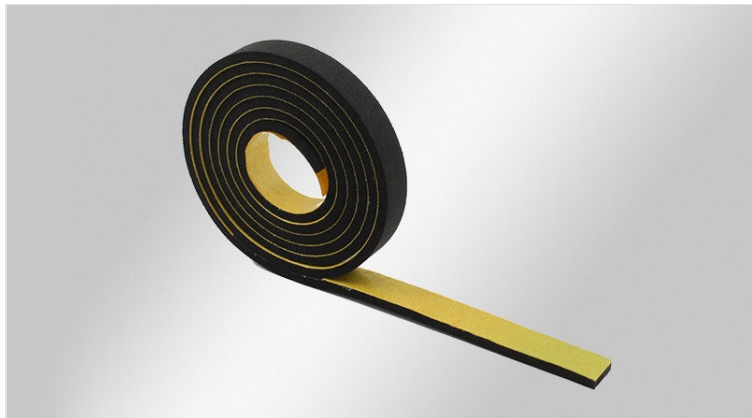

Těsnící páska

Samolepící těsnění, guma komórkowa (ČR/NBR)

icotek nabízí jednostrannou samolepící těsnící pásku pro dna rozváděčů. Je k dispozici ve dvou délkách, 1 metr a 10 metrů.

RoHS
compliant

REACH
COMPLIANCE

Specifikace

Materiál Celulární pryž (CR/NBR)

Třída hořlavosti

Teplota -40 C° až 100 C°

Výhody

- Velmi snadná a rychlá instalace
- Snadné lepení kolem rohů
- Velmi dobré zotavovací vlastnosti

Typy a velikosti výrobků

Těsnící páska 10×3×1000

Obj.č. **42999**
EAN **4251269335**
938
Bal. **1**
Délka **1.000 mm**
Šířka **10 mm**
Výška **3 mm**

Těsnící páska 10×3×10000

Obj.č.	42999.10000
EAN	4251269328
	862
Bal.	1
Délka	10.000 mm
Šířka	10 mm
Výška	3 mm